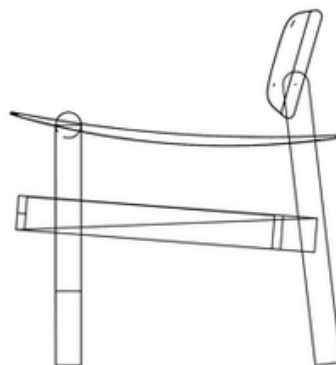

# BRETON

POLTRONA  
TORI

POR  
BRUNO NIZ

POLTRONA  
TORI

**BRETON**

POLTRONA  
TORI

**BRETON**

## Diferenciais:

Assento em palha sextavada/fechada

Madeira Maciça Jequitibá

Acabamentos: aceita acabamento em verniz

POLTRONA  
TORI

**BRETON**

 Assento em palha sextavada/fechada. Madeira Maciça Jequitibá.

Measures may vary slightly. We reserve the right to make changes without prior consultation

 Asiento en rejilla hexagonal/cerrada. Madera maciza de Jequitibá.

Acabados: admite acabado en barniz.

Las medidas pueden variar un poco. Nos reservamos el derecho de realizar cambios sin previa consulta